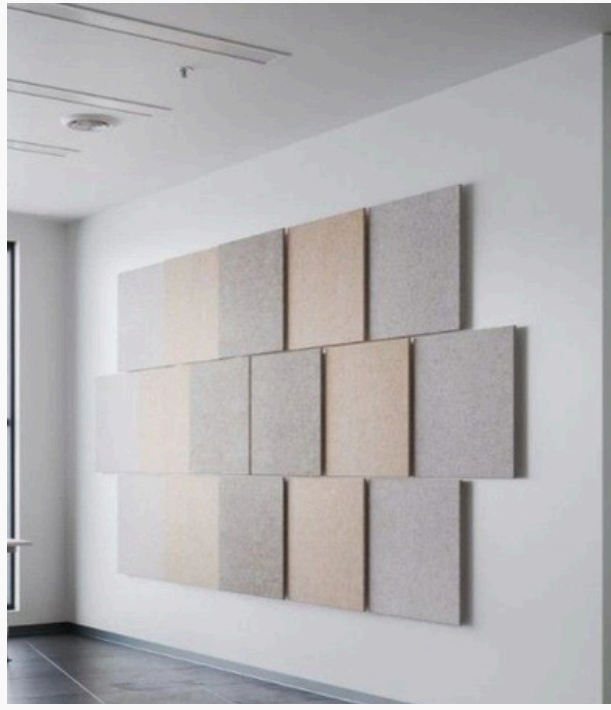

A K U S T E C H

M I M A R L I K V E T A S A R I M

KEÇE PANEL

AKUSTİK KEÇE DUVAR PANELİ

■ AKUSTİK KEÇE DUVAR PANELİ

Akustik keçe duvar panelleri, iç mekânlarda oluşan yankı ve gürültüyü azaltarak daha dengeli ve konforlu bir ses ortamı oluşturur. Yüksek yoğunluklu keçe yapısı sayesinde ses dalgalarını emerek akustik performansı artırır. Modern tasarımı ve farklı renk seçenekleri ile ofis, toplantı odası, eğitim alanları ve sosyal mekânlarda hem dekoratif hem de işlevsel bir çözüm sunar.

KEÇE PANEL

AKUSTİK KEÇE TAVAN PANELİ

AKUSTİK KEÇE TAVAN PANELİ KANOPİ

Akustik keçe kanopi tavan panelleri, tavandan sarkıtılarak kullanılan ve mekânlardaki yankı ile gürültüyü azaltmaya yardımcı olan etkili akustik çözümlerdir. Yüksek yoğunluklu keçe yapısı sayesinde ses dalgalarını emerek ortamda daha dengeli ve konforlu bir akustik sağlar. Modern ve dekoratif tasarımıyla ofisler, açık çalışma alanları, restoranlar ve sosyal mekânlarda hem estetik hem de işlevsel bir tavan uygulaması sun

AKUSTİK KEÇE TAVAN PANELİ BAFFLE

Akustik keçe baffle tavan panelleri, tavandan dikey olarak sarkıtılan yapıları sayesinde mekân içindeki yankı ve gürültüyü azaltarak akustik dengeyi iyileştirir. Yoğun keçe malzemesi, ses dalgalarını etkili bir şekilde emerek daha sakin ve konforlu bir ortam oluşmasına yardımcı olur. Modern ve ritmik tasarımıyla ofisler, açık çalışma alanları, restoranlar ve sosyal mekânlarda hem estetik hem de işlevsel bir tavan çözümü sunar.

KEÇE PANEL

AKUSTİK KEÇE MASA SEPETATÖRÜ

AKUSTİK KEÇE MASA SEPERATÖRÜ

Akustik keçe masa seperatörleri, çalışma masaları arasında hem görsel hem de akustik bir ayırım sağlayarak daha sakin ve odaklanmaya uygun bir çalışma ortamı oluşturur. Yoğun keçe yapısı sayesinde sesin yayılmasını azaltarak gürültü seviyesini düşürmeye yardımcı olur. Modern ve sade tasarımıyla açık ofisler, çağrı merkezleri ve ortak çalışma alanlarında hem işlevsel hem de estetik bir çözüm sunar.