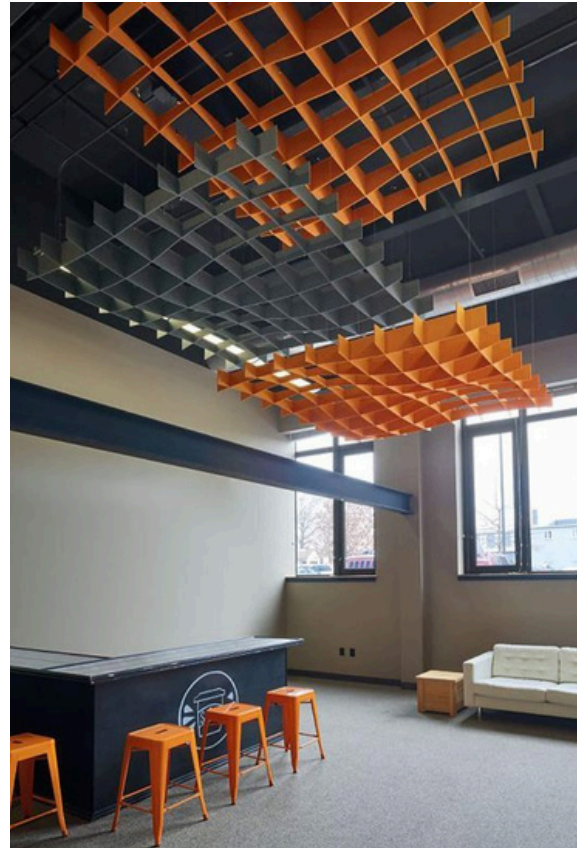

KEÇE PANEL

AKUSTİK KEÇE TAVAN PANELİ

AKUSTİK KEÇE TAVAN PANELİ KANOPİ

Akustik keçe kanopi tavan panelleri, tavandan sarkıtılarak kullanılan ve mekânlardaki yankı ile gürültüyü azaltmaya yardımcı olan etkili akustik çözümlerdir. Yüksek yoğunluklu keçe yapısı sayesinde ses dalgalarını emerek ortamda daha dengeli ve konforlu bir akustik sağlar. Modern ve dekoratif tasarımıyla ofisler, açık çalışma alanları, restoranlar ve sosyal mekânlarda hem estetik hem de işlevsel bir tavan uygulaması sun

AKUSTİK KEÇE TAVAN PANELİ BAFFLE

Akustik keçe baffle tavan panelleri, tavandan dikey olarak sarkıtılan yapıları sayesinde mekân içindeki yankı ve gürültüyü azaltarak akustik dengeyi iyileştirir. Yoğun keçe malzemesi, ses dalgalarını etkili bir şekilde emerek daha sakin ve konforlu bir ortam oluşmasına yardımcı olur. Modern ve ritmik tasarımıyla ofisler, açık çalışma alanları, restoranlar ve sosyal mekânlarda hem estetik hem de işlevsel bir tavan çözümü sunar.

AKUSTİK KEÇE TAVAN PANELİ KASET TİPİ

Akustik keçe kaset tipi tavan panelleri, modüler tavan sistemlerine uyum sağlayarak mekânlarda oluşan yankı ve gürültünün azaltılmasına katkı sağlar. Keçe malzemenin ses emici yapısı sayesinde ortam akustiği iyileşir ve daha konforlu bir kullanım alanı oluşur. Düzenli ve modern görünümüyle ofisler, toplantı odaları, eğitim alanları ve ticari mekânlarda hem estetik hem de fonksiyonel bir tavan çözümü olarak tercih edilir.

KEÇE PANEL

AKUSTİK KEÇE MASA SEPETATÖRÜ

AKUSTİK KEÇE MASA SEPERATÖRÜ

Akustik keçe masa seperatörleri, çalışma masaları arasında hem görsel hem de akustik bir ayırım sağlayarak daha sakin ve odaklanmaya uygun bir çalışma ortamı oluşturur. Yoğun keçe yapısı sayesinde sesin yayılmasını azaltarak gürültü seviyesini düşürmeye yardımcı olur. Modern ve sade tasarımıyla açık ofisler, çağrı merkezleri ve ortak çalışma alanlarında hem işlevsel hem de estetik bir çözüm sunar.