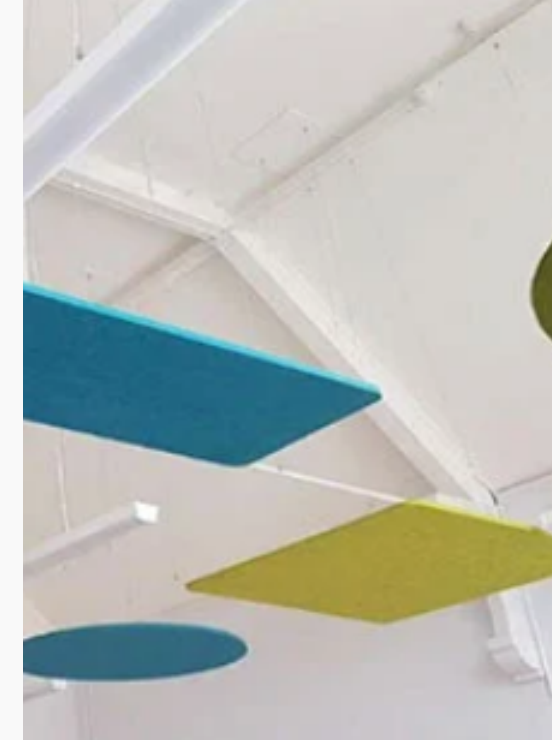

A K U S T E C H

M I M A R L I K V E T A S A R I M

KEÇE PANEL

AKUSTİK KEÇE DUVAR PANELİ

■ AKUSTİK KEÇE DUVAR PANELİ

Akustik keçe duvar panelleri, iç mekânlarda oluşan yankı ve gürültüyü azaltarak daha dengeli ve konforlu bir ses ortamı oluşturur. Yüksek yoğunluklu keçe yapısı sayesinde ses dalgalarını emerek akustik performansı artırır. Modern tasarımı ve farklı renk seçenekleri ile ofis, toplantı odası, eğitim alanları ve sosyal mekânlarda hem dekoratif hem de işlevsel bir çözüm sunar.

KEÇE PANEL

AKUSTİK KEÇE TAVAN PANELİ

AKUSTİK KEÇE TAVAN PANELİ KANOPİ

Akustik keçe kanopi tavan panelleri, tavandan sarkıtılarak kullanılan ve mekânlardaki yankı ile gürültüyü azaltmaya yardımcı olan etkili akustik çözümlerdir. Yüksek yoğunluklu keçe yapısı sayesinde ses dalgalarını emerek ortamda daha dengeli ve konforlu bir akustik sağlar. Modern ve dekoratif tasarımıyla ofisler, açık çalışma alanları, restoranlar ve sosyal mekânlarda hem estetik hem de işlevsel bir tavan uygulaması sun

AKUSTİK KEÇE TAVAN PANELİ BAFFLE

Akustik keçe baffle tavan panelleri, tavandan dikey olarak sarkıtılan yapıları sayesinde mekân içindeki yankı ve gürültüyü azaltarak akustik dengeyi iyileştirir. Yoğun keçe malzemesi, ses dalgalarını etkili bir şekilde emerek daha sakin ve konforlu bir ortam oluşmasına yardımcı olur. Modern ve ritmik tasarımıyla ofisler, açık çalışma alanları, restoranlar ve sosyal mekânlarda hem estetik hem de işlevsel bir tavan çözümü sunar.

KEÇE PANEL

AKUSTİK KEÇE MASA SEPETATÖRÜ

AKUSTİK KEÇE MASA SEPERATÖRÜ

Akustik keçe masa seperatörleri, çalışma masaları arasında hem görsel hem de akustik bir ayırım sağlayarak daha sakin ve odaklanmaya uygun bir çalışma ortamı oluşturur. Yoğun keçe yapısı sayesinde sesin yayılmasını azaltarak gürültü seviyesini düşürmeye yardımcı olur. Modern ve sade tasarımıyla açık ofisler, çağrı merkezleri ve ortak çalışma alanlarında hem işlevsel hem de estetik bir çözüm sunar.