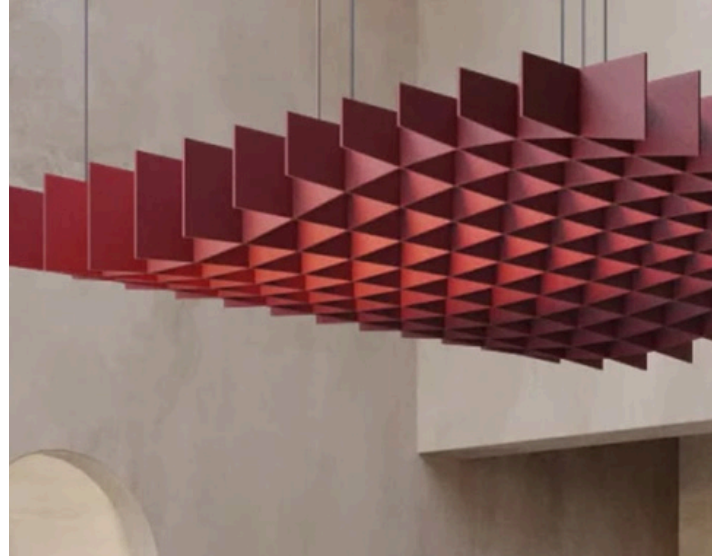

A K U S T E C H

M I M A R L I K V E T A S A R I M

KEÇE PANEL

AKUSTİK KEÇE DUVAR PANELİ

■ AKUSTİK KEÇE DUVAR PANELİ

Akustik keçe duvar panelleri, iç mekânlarda oluşan yankı ve gürültüyü azaltarak daha dengeli ve konforlu bir ses ortamı oluşturur. Yüksek yoğunluklu keçe yapısı sayesinde ses dalgalarını emerek akustik performansı artırır. Modern tasarımı ve farklı renk seçenekleri ile ofis, toplantı odası, eğitim alanları ve sosyal mekânlarda hem dekoratif hem de işlevsel bir çözüm sunar.

KEÇE PANEL

AKUSTİK KEÇE TAVAN PANELİ

AKUSTİK KEÇE TAVAN PANELİ KANOPİ

Akustik keçe kanopi tavan panelleri, tavandan sarkıtılarak kullanılan ve mekânlardaki yankı ile gürültüyü azaltmaya yardımcı olan etkili akustik çözümlerdir. Yüksek yoğunluklu keçe yapısı sayesinde ses dalgalarını emerek ortamda daha dengeli ve konforlu bir akustik sağlar. Modern ve dekoratif tasarımıyla ofisler, açık çalışma alanları, restoranlar ve sosyal mekânlarda hem estetik hem de işlevsel bir tavan uygulaması sun

AKUSTİK KEÇE TAVAN PANELİ BAFFLE

Akustik keçe baffle tavan panelleri, tavandan dikey olarak sarkıtılan yapıları sayesinde mekân içindeki yankı ve gürültüyü azaltarak akustik dengeyi iyileştirir. Yoğun keçe malzemesi, ses dalgalarını etkili bir şekilde emerek daha sakin ve konforlu bir ortam oluşmasına yardımcı olur. Modern ve ritmik tasarımıyla ofisler, açık çalışma alanları, restoranlar ve sosyal mekânlarda hem estetik hem de işlevsel bir tavan çözümü sunar.

KEÇE PANEL

AKUSTİK KEÇE MASA SEPETATÖRÜ

AKUSTİK KEÇE MASA SEPERATÖRÜ

Akustik keçe masa seperatörleri, çalışma masaları arasında hem görsel hem de akustik bir ayırım sağlayarak daha sakin ve odaklanmaya uygun bir çalışma ortamı oluşturur. Yoğun keçe yapısı sayesinde sesin yayılmasını azaltarak gürültü seviyesini düşürmeye yardımcı olur. Modern ve sade tasarımıyla açık ofisler, çağrı merkezleri ve ortak çalışma alanlarında hem işlevsel hem de estetik bir çözüm sunar.