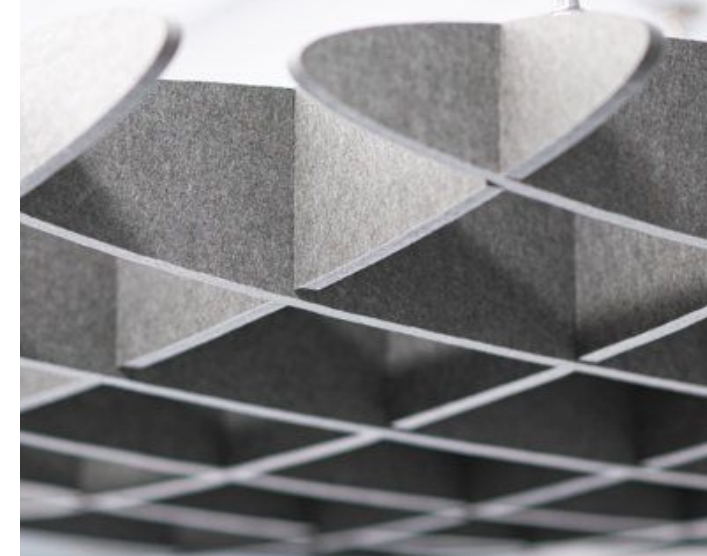

A K U S T E C H

M I M A R L I K V E T A S A R I M

KEÇE PANEL

AKUSTİK KEÇE DUVAR PANELİ

■ AKUSTİK KEÇE DUVAR PANELİ

Akustik keçe duvar panelleri, iç mekânlarda oluşan yankı ve gürültüyü azaltarak daha dengeli ve konforlu bir ses ortamı oluşturur. Yüksek yoğunluklu keçe yapısı sayesinde ses dalgalarını emerek akustik performansı artırır. Modern tasarımı ve farklı renk seçenekleri ile ofis, toplantı odası, eğitim alanları ve sosyal mekânlarda hem dekoratif hem de işlevsel bir çözüm sunar.

AKUSTİK KEÇE TAVAN PANELİ BAFFLE

Akustik keçe baffle tavan panelleri, tavandan dikey olarak sarkıtılan yapıları sayesinde mekân içindeki yankı ve gürültüyü azaltarak akustik dengeyi iyileştirir. Yoğun keçe malzemesi, ses dalgalarını etkili bir şekilde emerek daha sakin ve konforlu bir ortam oluşmasına yardımcı olur. Modern ve ritmik tasarımıyla ofisler, açık çalışma alanları, restoranlar ve sosyal mekânlarda hem estetik hem de işlevsel bir tavan çözümü sunar.

AKUSTİK KEÇE TAVAN PANELİ KASET TİPİ

Akustik keçe kaset tipi tavan panelleri, modüler tavan sistemlerine uyum sağlayarak mekânlarda oluşan yankı ve gürültünün azaltılmasına katkı sağlar. Keçe malzemenin ses emici yapısı sayesinde ortam akustiği iyileşir ve daha konforlu bir kullanım alanı oluşur. Düzenli ve modern görünümüyle ofisler, toplantı odaları, eğitim alanları ve ticari mekânlarda hem estetik hem de fonksiyonel bir tavan çözümü olarak tercih edilir.

KEÇE PANEL

AKUSTİK KEÇE MASA SEPETATÖRÜ

AKUSTİK KEÇE MASA SEPERATÖRÜ

Akustik keçe masa seperatörleri, çalışma masaları arasında hem görsel hem de akustik bir ayırım sağlayarak daha sakin ve odaklanmaya uygun bir çalışma ortamı oluşturur. Yoğun keçe yapısı sayesinde sesin yayılmasını azaltarak gürültü seviyesini düşürmeye yardımcı olur. Modern ve sade tasarımıyla açık ofisler, çağrı merkezleri ve ortak çalışma alanlarında hem işlevsel hem de estetik bir çözüm sunar.