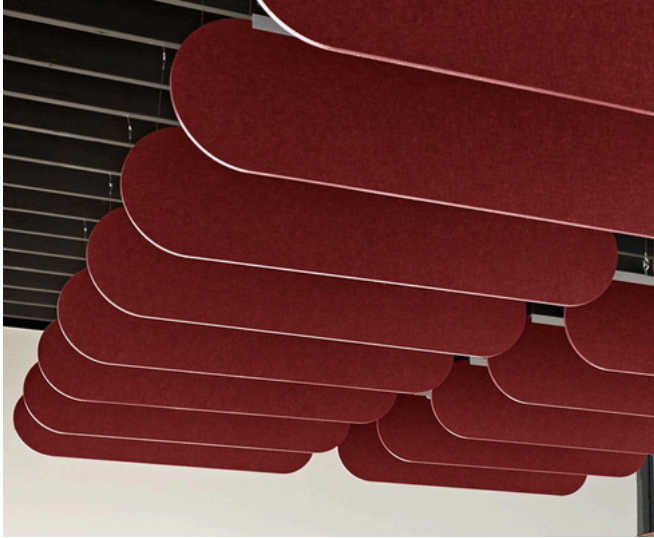

A K U S T E C H

M I M A R L I K V E T A S A R I M

KEÇE PANEL

AKUSTİK KEÇE DUVAR PANELİ

■ AKUSTİK KEÇE DUVAR PANELİ

Akustik keçe duvar panelleri, iç mekânlarda oluşan yankı ve gürültüyü azaltarak daha dengeli ve konforlu bir ses ortamı oluşturur. Yüksek yoğunluklu keçe yapısı sayesinde ses dalgalarını emerek akustik performansı artırır. Modern tasarımı ve farklı renk seçenekleri ile ofis, toplantı odası, eğitim alanları ve sosyal mekânlarda hem dekoratif hem de işlevsel bir çözüm sunar.

KEÇE PANEL

AKUSTİK KEÇE TAVAN PANELİ

AKUSTİK KEÇE TAVAN PANELİ KANOPİ

Akustik keçe kanopi tavan panelleri, tavandan sarkıtılarak kullanılan ve mekânlardaki yankı ile gürültüyü azaltmaya yardımcı olan etkili akustik çözümlerdir. Yüksek yoğunluklu keçe yapısı sayesinde ses dalgalarını emerek ortamda daha dengeli ve konforlu bir akustik sağlar. Modern ve dekoratif tasarımıyla ofisler, açık çalışma alanları, restoranlar ve sosyal mekânlarda hem estetik hem de işlevsel bir tavan uygulaması sun

AKUSTİK KEÇE TAVAN PANELİ BAFFLE

Akustik keçe baffle tavan panelleri, tavandan dikey olarak sarkıtılan yapıları sayesinde mekân içindeki yankı ve gürültüyü azaltarak akustik dengeyi iyileştirir. Yoğun keçe malzemesi, ses dalgalarını etkili bir şekilde emerek daha sakin ve konforlu bir ortam oluşmasına yardımcı olur. Modern ve ritmik tasarımıyla ofisler, açık çalışma alanları, restoranlar ve sosyal mekânlarda hem estetik hem de işlevsel bir tavan çözümü sunar.

AKUSTİK KEÇE TAVAN PANELİ KASET TİPİ

Akustik keçe kaset tipi tavan panelleri, modüler tavan sistemlerine uyum sağlayarak mekânlarda oluşan yankı ve gürültünün azaltılmasına katkı sağlar. Keçe malzemenin ses emici yapısı sayesinde ortam akustiği iyileşir ve daha konforlu bir kullanım alanı oluşur. Düzenli ve modern görünümüyle ofisler, toplantı odaları, eğitim alanları ve ticari mekânlarda hem estetik hem de fonksiyonel bir tavan çözümü olarak tercih edilir.