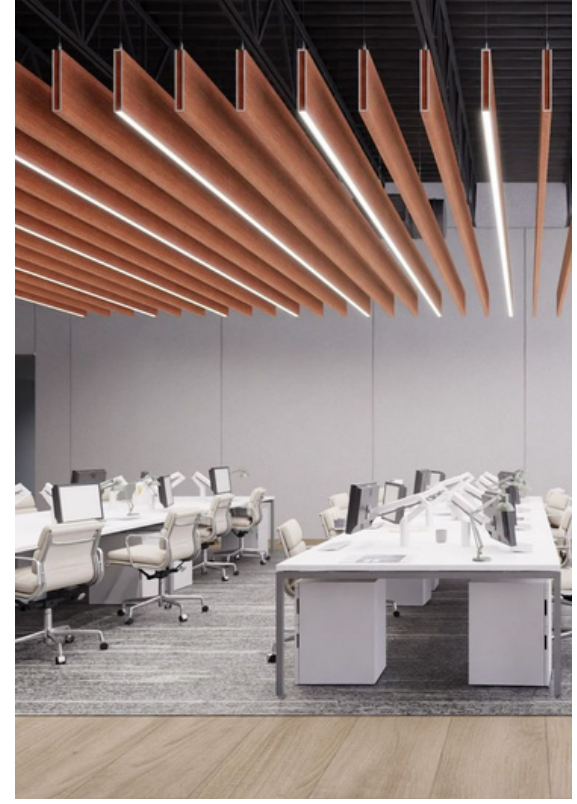

AKUSTİK KEÇE TAVAN PANELİ BAFFLE

Akustik keçe baffle tavan panelleri, tavandan dikey olarak sarkıtılan yapıları sayesinde mekân içindeki yankı ve gürültüyü azaltarak akustik dengeyi iyileştirir. Yoğun keçe malzemesi, ses dalgalarını etkili bir şekilde emerek daha sakin ve konforlu bir ortam oluşmasına yardımcı olur. Modern ve ritmik tasarımıyla ofisler, açık çalışma alanları, restoranlar ve sosyal mekânlarda hem estetik hem de işlevsel bir tavan çözümü sunar.

Özellikler:

Kalınlık: 6 mm, 9 mm ,12 mm, 18mm

Ebat: 600x600 mm, 600x1200mm vb.

(Max ölçü 1200 mmx3000 mm)

Ham Keçe Renkleri: Açık gri, Antrasit ve Siyah

Kumaş: Ham keçe üzerine karteladan seçilebilecek kumaşlar lamine edilmektedir.