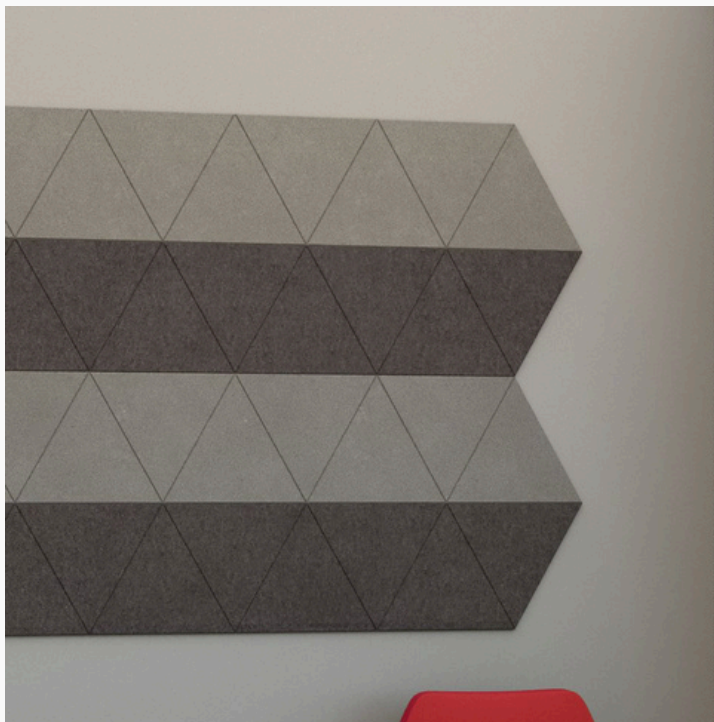

A K U S T E C H

M I M A R L I K V E T A S A R I M

KEÇE PANEL

AKUSTİK KEÇE DUVAR PANELİ

■ AKUSTİK KEÇE DUVAR PANELİ

Akustik keçe duvar panelleri, iç mekânlarda oluşan yankı ve gürültüyü azaltarak daha dengeli ve konforlu bir ses ortamı oluşturur. Yüksek yoğunluklu keçe yapısı sayesinde ses dalgalarını emerek akustik performansı artırır. Modern tasarımı ve farklı renk seçenekleri ile ofis, toplantı odası, eğitim alanları ve sosyal mekânlarda hem dekoratif hem de işlevsel bir çözüm sunar.

KEÇE PANEL

AKUSTİK KEÇE TAVAN PANELİ

AKUSTİK KEÇE TAVAN PANELİ KANOPİ

Akustik keçe kanopi tavan panelleri, tavandan sarkıtılarak kullanılan ve mekânlardaki yankı ile gürültüyü azaltmaya yardımcı olan etkili akustik çözümlerdir. Yüksek yoğunluklu keçe yapısı sayesinde ses dalgalarını emerek ortamda daha dengeli ve konforlu bir akustik sağlar. Modern ve dekoratif tasarımıyla ofisler, açık çalışma alanları, restoranlar ve sosyal mekânlarda hem estetik hem de işlevsel bir tavan uygulaması sun

AKUSTİK KEÇE TAVAN PANELİ BAFFLE

Akustik keçe baffle tavan panelleri, tavandan dikey olarak sarkıtılan yapıları sayesinde mekân içindeki yankı ve gürültüyü azaltarak akustik dengeyi iyileştirir. Yoğun keçe malzemesi, ses dalgalarını etkili bir şekilde emerek daha sakin ve konforlu bir ortam oluşmasına yardımcı olur. Modern ve ritmik tasarımıyla ofisler, açık çalışma alanları, restoranlar ve sosyal mekânlarda hem estetik hem de işlevsel bir tavan çözümü sunar.

AKUSTİK KEÇE TAVAN PANELİ KASET TİPİ

Akustik keçe kaset tipi tavan panelleri, modüler tavan sistemlerine uyum sağlayarak mekânlarda oluşan yankı ve gürültünün azaltılmasına katkı sağlar. Keçe malzemenin ses emici yapısı sayesinde ortam akustiği iyileşir ve daha konforlu bir kullanım alanı oluşur. Düzenli ve modern görünümüyle ofisler, toplantı odaları, eğitim alanları ve ticari mekânlarda hem estetik hem de fonksiyonel bir tavan çözümü olarak tercih edilir.