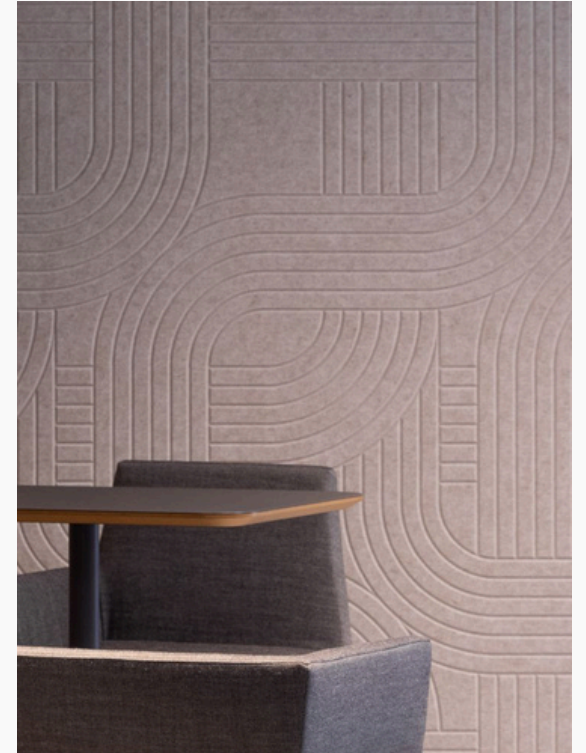

A K U S T E C H

M I M A R L I K V E T A S A R I M

KEÇE PANEL

AKUSTİK KEÇE DUVAR PANELİ

■ AKUSTİK KEÇE DUVAR PANELİ

Akustik keçe duvar panelleri, iç mekânlarda oluşan yankı ve gürültüyü azaltarak daha dengeli ve konforlu bir ses ortamı oluşturur. Yüksek yoğunluklu keçe yapısı sayesinde ses dalgalarını emerek akustik performansı artırır. Modern tasarımı ve farklı renk seçenekleri ile ofis, toplantı odası, eğitim alanları ve sosyal mekânlarda hem dekoratif hem de işlevsel bir çözüm sunar.

KEÇE PANEL

AKUSTİK KEÇE TAVAN PANELİ

AKUSTİK KEÇE TAVAN PANELİ KANOPİ

Akustik keçe kanopi tavan panelleri, tavandan sarkıtılarak kullanılan ve mekânlardaki yankı ile gürültüyü azaltmaya yardımcı olan etkili akustik çözümlerdir. Yüksek yoğunluklu keçe yapısı sayesinde ses dalgalarını emerek ortamda daha dengeli ve konforlu bir akustik sağlar. Modern ve dekoratif tasarımıyla ofisler, açık çalışma alanları, restoranlar ve sosyal mekânlarda hem estetik hem de işlevsel bir tavan uygulaması sun

AKUSTİK KEÇE TAVAN PANELİ BAFFLE

Akustik keçe baffle tavan panelleri, tavandan dikey olarak sarkıtılan yapıları sayesinde mekân içindeki yankı ve gürültüyü azaltarak akustik dengeyi iyileştirir. Yoğun keçe malzemesi, ses dalgalarını etkili bir şekilde emerek daha sakin ve konforlu bir ortam oluşmasına yardımcı olur. Modern ve ritmik tasarımıyla ofisler, açık çalışma alanları, restoranlar ve sosyal mekânlarda hem estetik hem de işlevsel bir tavan çözümü sunar.