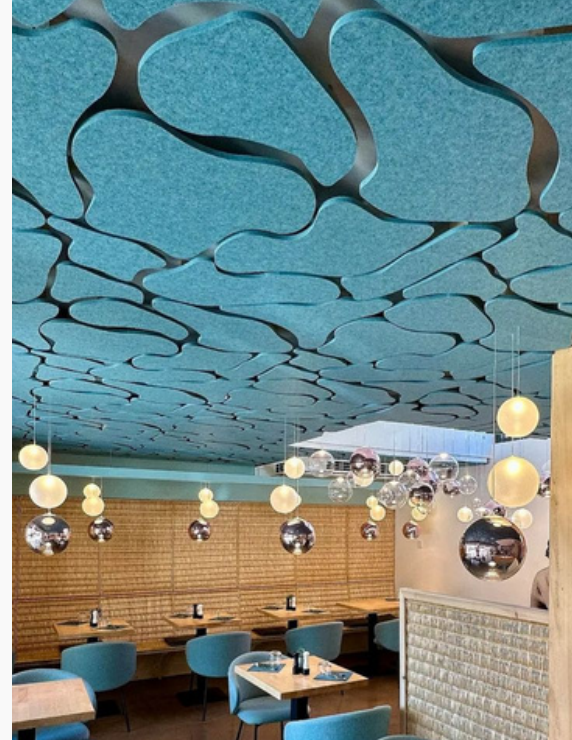

KEÇE PANEL

AKUSTİK KEÇE TAVAN PANELİ

AKUSTİK KEÇE TAVAN PANELİ KANOPİ

Akustik keçe kanopi tavan panelleri, tavandan sarkıtılarak kullanılan ve mekânlardaki yankı ile gürültüyü azaltmaya yardımcı olan etkili akustik çözümlerdir. Yüksek yoğunluklu keçe yapısı sayesinde ses dalgalarını emerek ortamda daha dengeli ve konforlu bir akustik sağlar. Modern ve dekoratif tasarımıyla ofisler, açık çalışma alanları, restoranlar ve sosyal mekânlarda hem estetik hem de işlevsel bir tavan uygulaması sun

AKUSTİK KEÇE TAVAN PANELİ BAFFLE

Akustik keçe baffle tavan panelleri, tavandan dikey olarak sarkıtılan yapıları sayesinde mekân içindeki yankı ve gürültüyü azaltarak akustik dengeyi iyileştirir. Yoğun keçe malzemesi, ses dalgalarını etkili bir şekilde emerek daha sakin ve konforlu bir ortam oluşmasına yardımcı olur. Modern ve ritmik tasarımıyla ofisler, açık çalışma alanları, restoranlar ve sosyal mekânlarda hem estetik hem de işlevsel bir tavan çözümü sunar.